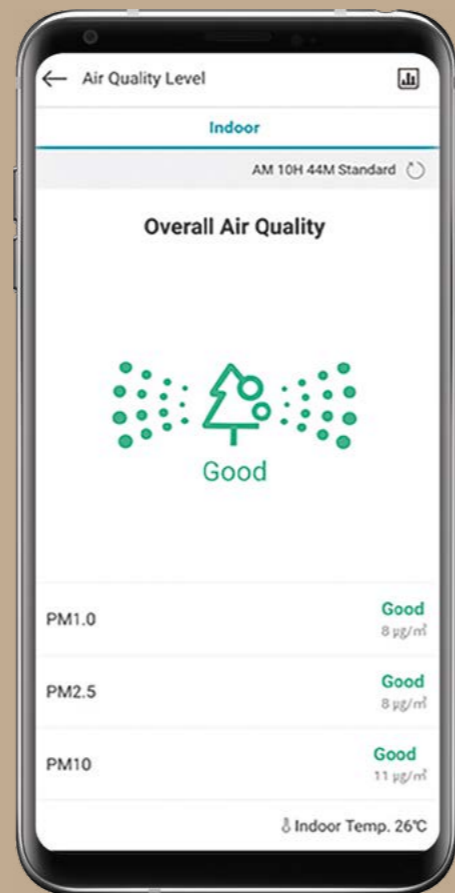

## TMS (Система удаленного мониторинга)

### Проводной пульт управления

Премиум

PREMTA000A

Standard III

PREMTB100  
PREMTB810

Беспроводной пульт

PWLSSB21H

Wi-Fi контроллер

## Удаленный доступ